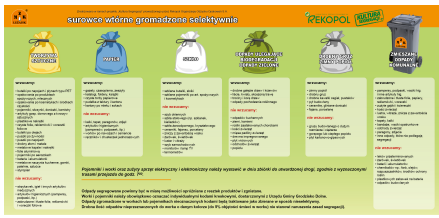

Jak segregować odpady?

Segregację odpadów na terenie Gminy prowadzimy poprzez wykorzystanie worków o odpowiednich kolorach. Worki dostarczane są mieszkańcom bezpłatnie.