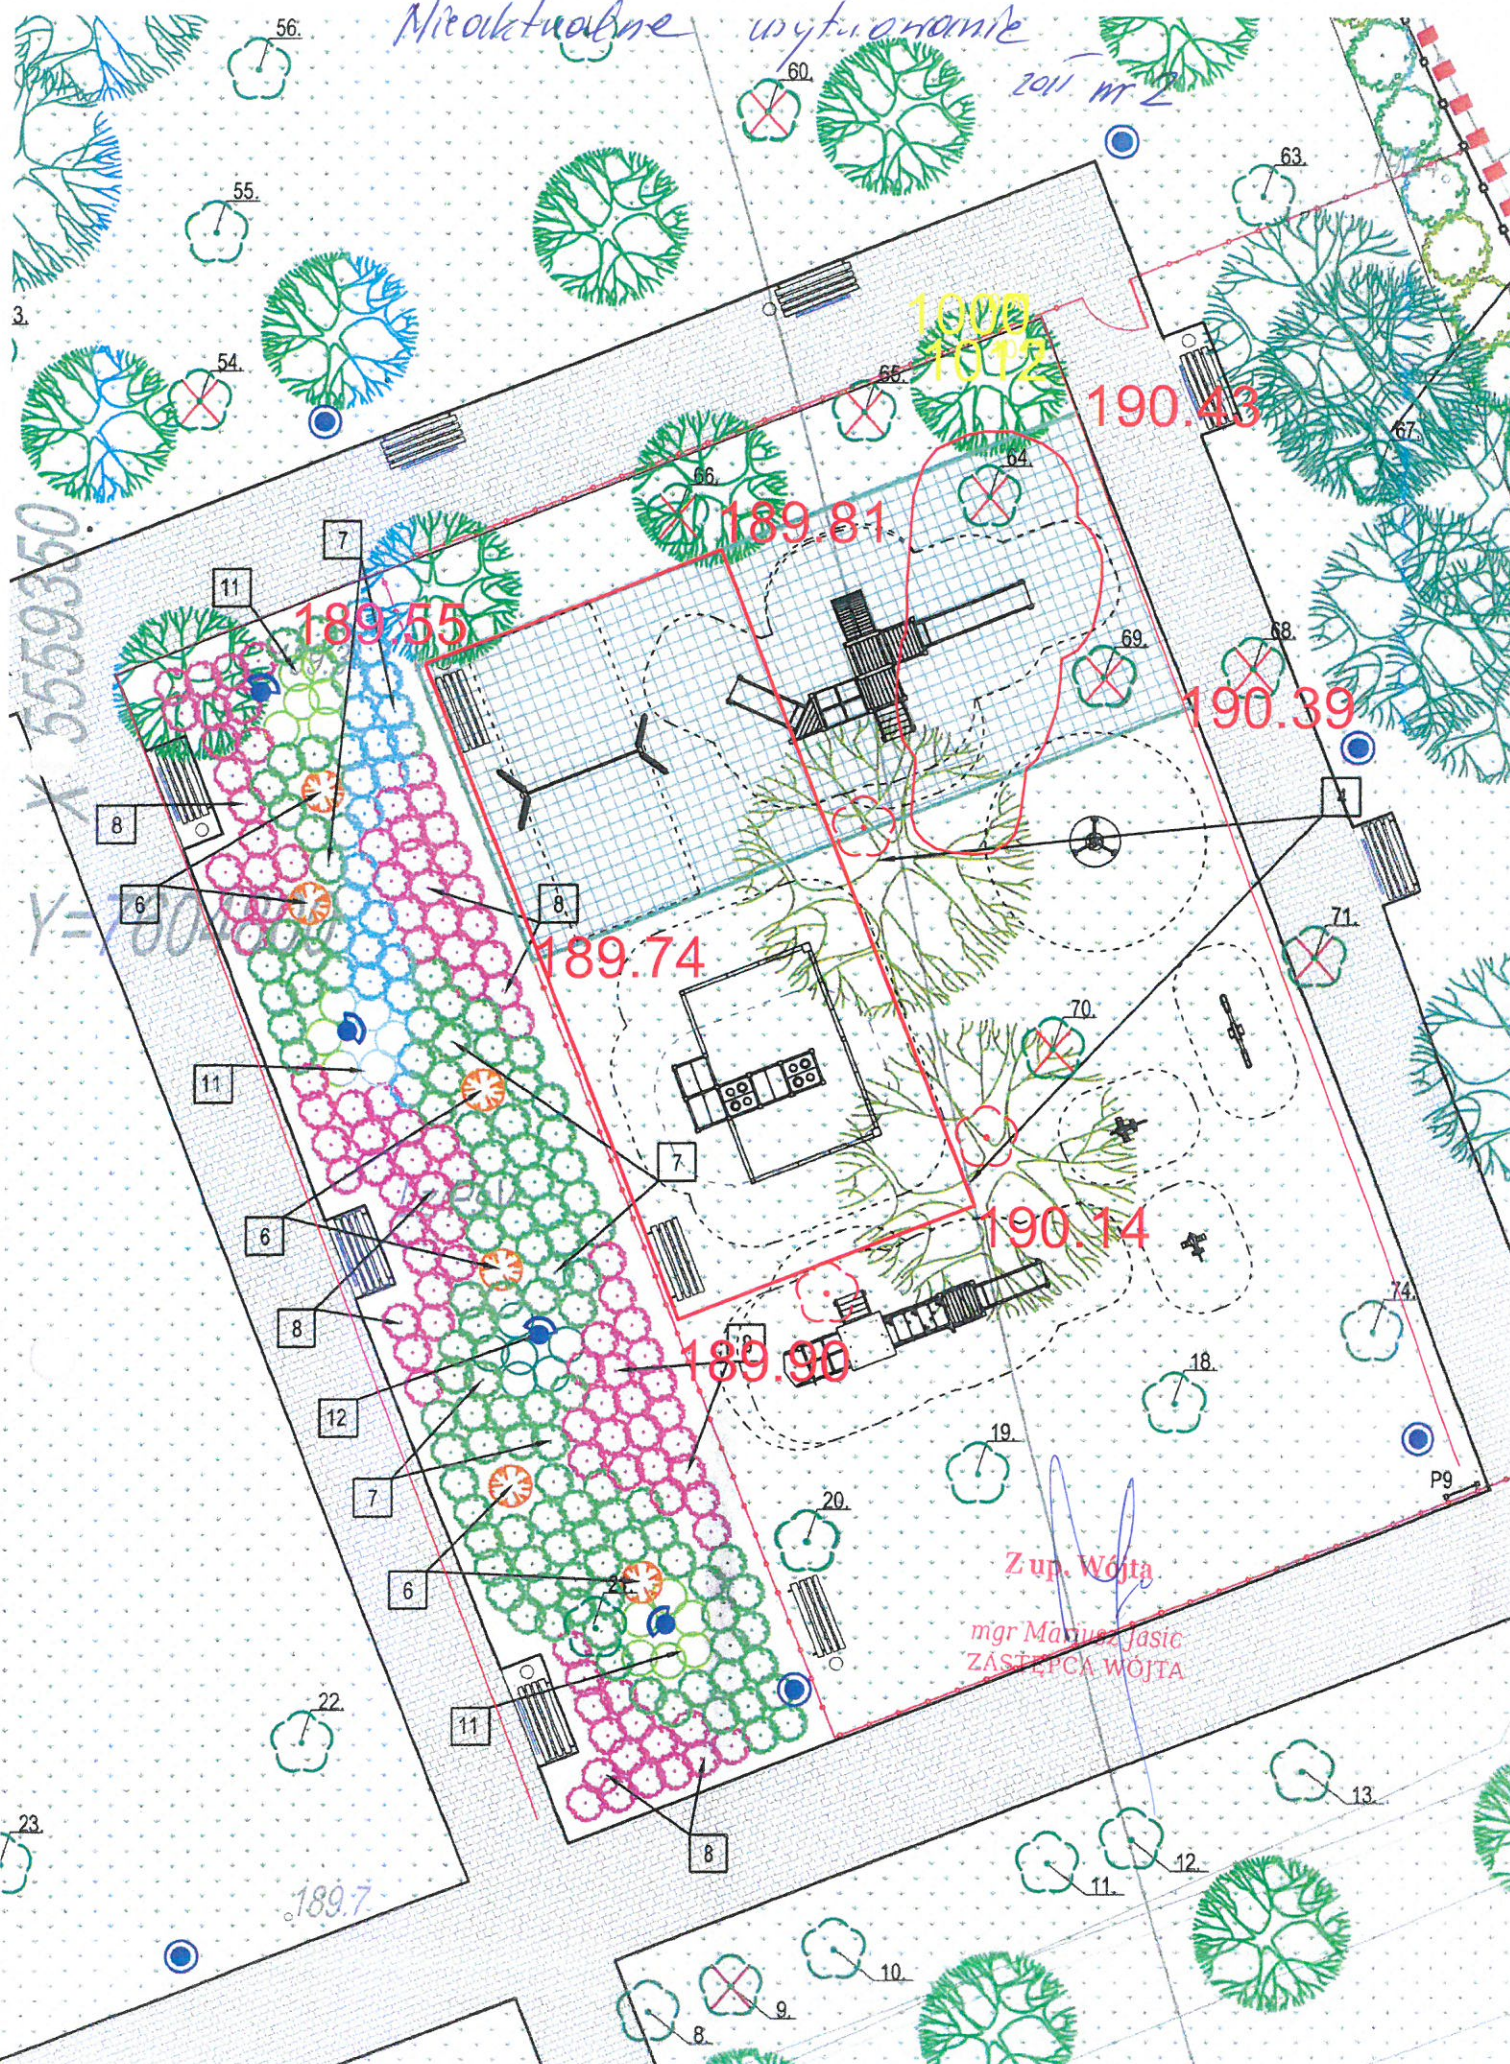

Odpowiedzi na przesłane pytania

Pytania:

Prosimy o określenie:

1. Powierzchni terenu przeznaczonego pod planowany plac zabaw
2. Ilości planowanych urządzeń

Odpowiedź:

Ad. 1 Powierzchnia terenu przeznaczonego pod planowany plac zabaw wyniesie ok. 250 m²

Ad 2 Ilość urządzeń 14 szt. wraz z nawierzchnią bezpieczną poliuretanową i uwzględnieniem istniejących ławek i koszy na śmiecie.

W załączeniu proponowana zmiana wraz z starym (nieaktualnym) usytuowaniem.

Z up. Wójta
mgr Mariusz Jasic
ZASTĘPCA WÓJTA

Propozycja zmiany row nr 1

NAWIERZCHNIA BEZPIECZNA POLIURETANOWA
- 125 m²

Z up. Wójta
mgr Mariusz Jasie
ZASTĘPCA WÓJTA

Nieaktualne wytyczenie

2011 nr 2

Zup. Wójta
mgr Mariusz Jasic
ZASTĘPCA WÓJTA

189.7

P9