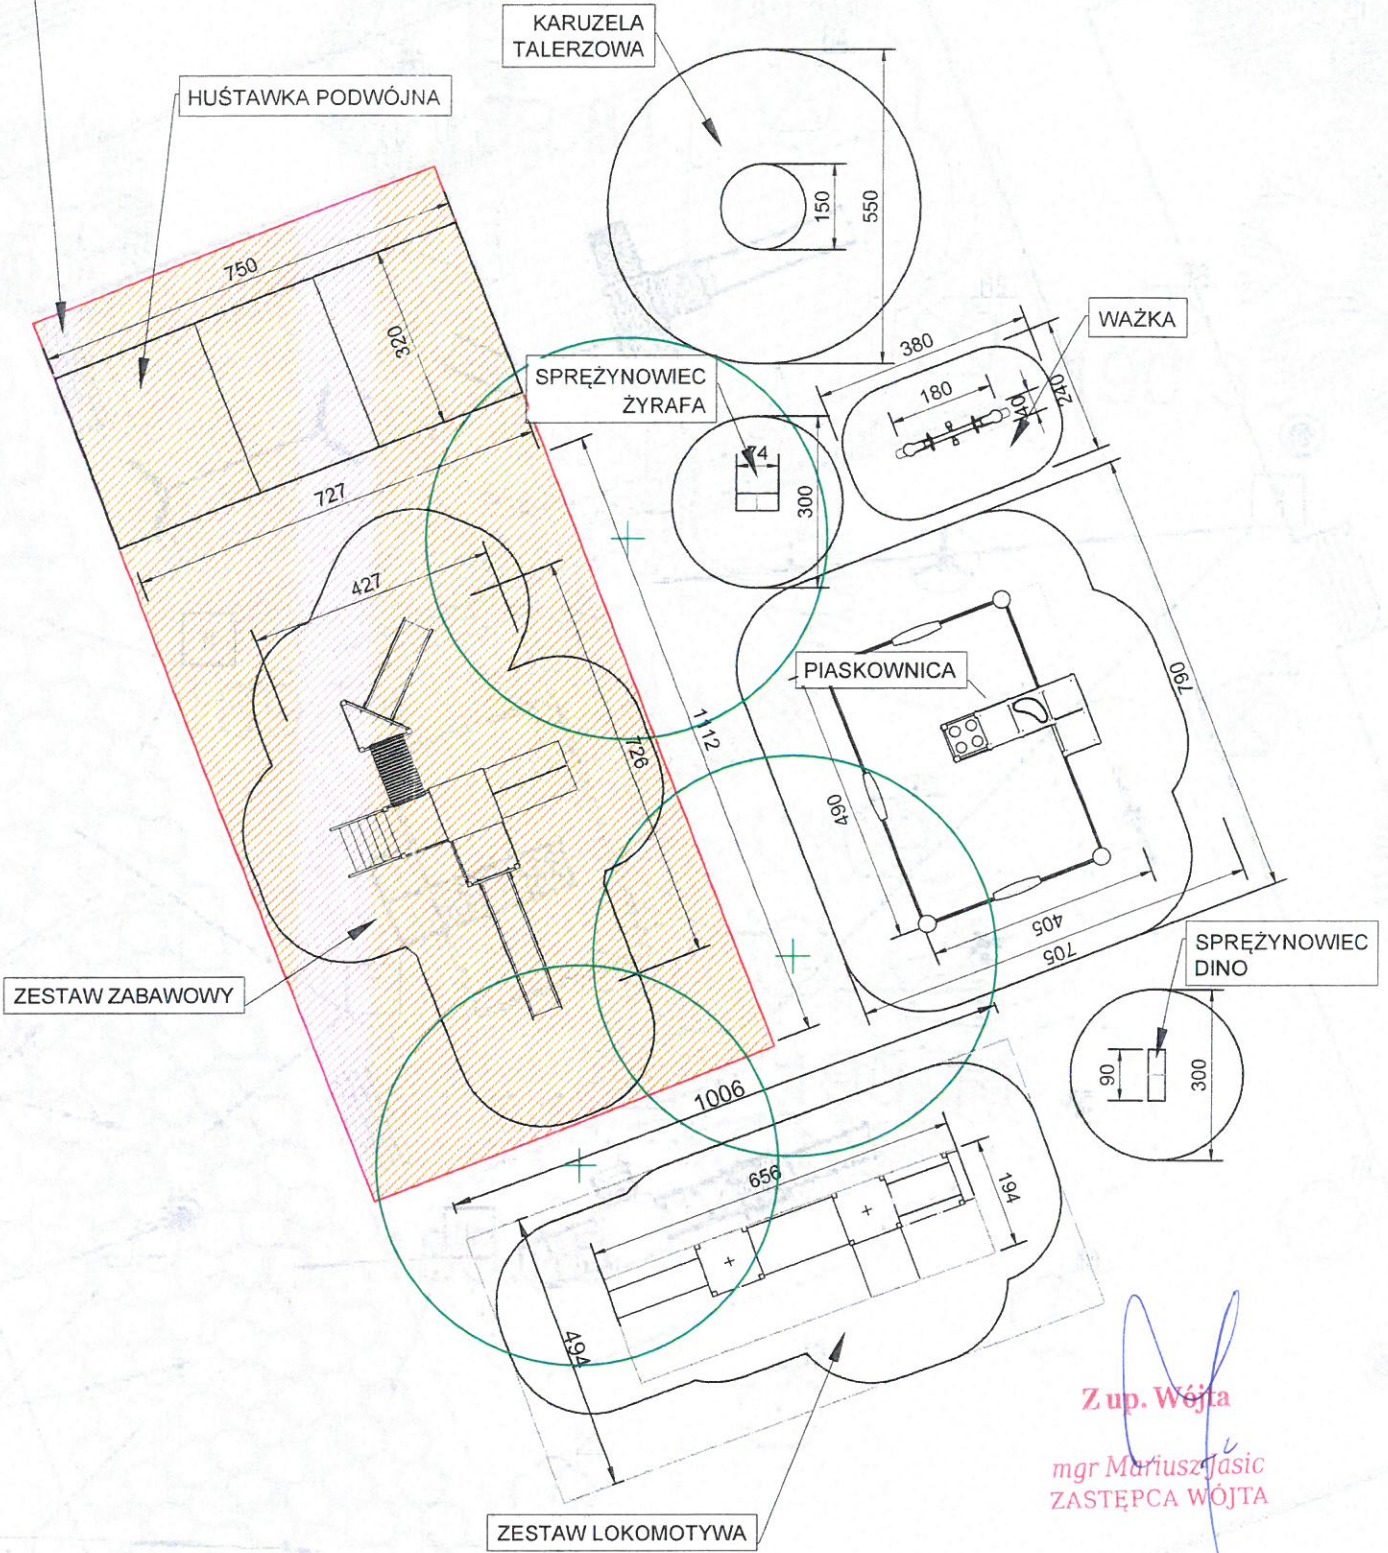

GMINA GRODZISKO DOLNE
37-306 Grodzisko Dolne 125a
woj. podkarpackie
Tel. 17 242 82 65, fax 17 243 60 38

Ogłoszenie na wykonanie usługi do 130 tys. PLN

dot. ogłoszenia na wykonanie projektu placu zabaw na terenie zabytkowego parku podworskiego w Grodzisku Dolnym.

Odpowiedzi na przesłane pytania

Pytania:

Prosimy o określenie:

1. Powierzchni terenu przeznaczonego pod planowany plac zabaw
2. Ilości planowanych urządzeń

Odpowiedź:

Ad. 1 Powierzchnia terenu przeznaczonego pod planowany plac zabaw wyniesie ok. 250 m²

Ad 2 Ilość urządzeń 14 szt. wraz z nawierzchnią bezpieczną poliuretanową i uwzględnieniem istniejących ławek i koszy na śmiecie.

W załączeniu proponowana zmiana wraz z starym (nieaktualnym) usytuowaniem.

Z up. Wójta
mgr Mariusz Jasic
ZASTĘPCA WÓJTA

Propozycja zmiany row nr 1

NAWIERZCHNIA BEZPIECZNA POLIURETANOWA
- 125 m²

Z up. Wójta
mgr Mariusz Jasie
ZASTĘPCA WÓJTA

Nieaktualne wytyczenie

2011 nr 2

Zup. Wójta
mgr Mariusz Jasic
ZASTĘPCA WÓJTA